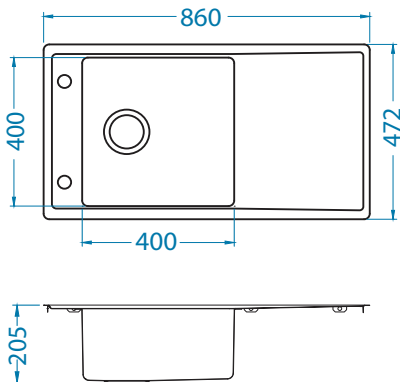

STRICTO 20

Velikost: 860 x 472 mm
 Velikost posode: 400 x 400 x 205 mm
 Velikost omarice: 600 mm

Površina	Šifra	Izvedba	Iztok	Ø 35 mm	Vgradnja	Pakiranje
KMB	1124364	reverzibilen	3 1/2"	2x	FS	karton

KMB- satinirana posoda, brušena površina

- moderen design
- čiste linije omogočajo prilagodljivost vsakemu stilu kuhinje
- visoko kakovostno nerjavno jeklo debeline 1mm
- radij posode R15
- globoka prostorna posoda
- možnost ploskovne (S) ali popolnoma vsadne (F) vgradnje
- priložen Pop-Up sifon
- estetsko skrit pomožni pretok
- predhodno izdelane odprtine fi 35 mm za armaturo in Pop-Up gumb
- velika odtočna odprtina (fi90)
- možnost elegantnega drsenja rezalne deske vzdolž posode
- nadpovprečna zvočna izolacija
- pakiranje v karton