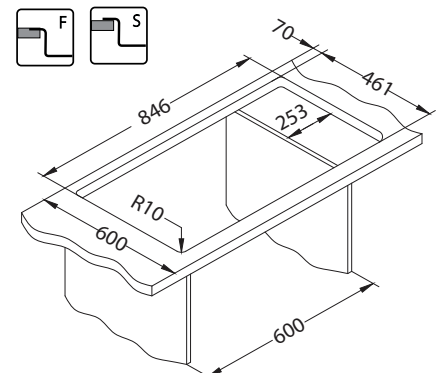

STRICTO 20

Velikost: 860 x 472 mm
 Velikost posode: 400 x 400 x 205 mm
 Velikost omarice: 600 mm

Površina	Šifra	Izvedba	Iztok	Ø 35 mm	Vgradnja	Pakiranje
KMB	1124364	reverzibilen	3 1/2"	2x	FS	karton

KMB- satinirana posoda, brušena površina

- moderen design
- čiste linije omogočajo prilagodljivost vsakemu stilu kuhinje
- visoko kakovostno nerjavno jeklo debeline 1mm
- radij posode R15
- globoka prostorna posoda
- možnost ploskovne (S) ali popolnoma vsadne (F) vgradnje
- priložen Pop-Up sifon
- estetsko skrit pomožni pretok
- predhodno izdelane odprtine fi 35 mm za armaturo in Pop-Up gumb
- velika odtočna odprtina (fi90)
- možnost elegantnega drsenja rezalne deske vzdolž posode
- nadpovprečna zvočna izolacija
- pakiranje v karton