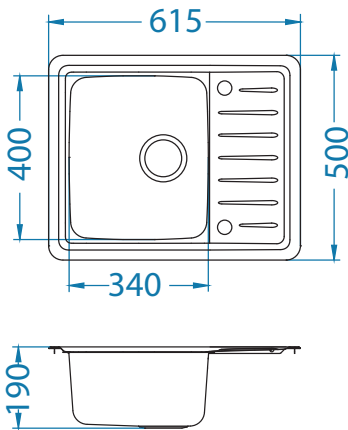

GALEO 10

Velikost pomivalnika: 615 x 500 mm
 Velikost posode: 340 x 400 x 190 mm
 Velikost omarice: 450 mm

površina	šifra	izvedba	iztok	Ø 35 mm	vgradnja	pakiranje
SAT	1128552	reverzibilen	3 1/2"	2x	I	karton

- originalen design odcejalne površine v obliki solze
- reverzibilni modeli
- radij posode 40 mm – odličen kompromis elegance in funkcionalnosti
- globina posode – nadpovprečna globina posode 190 mm
- okrogla odtočna odprtina – fi 90 mm
- Pop-up mehanizem – omogoča upravljanje odtekanja vode na daljavo
- estetsko skrit pomožni pretok

Dodatna oprema

Priloženo

Sifon pop-up
1127251

Opcijsko

Odcejalna posoda
nerjavna
1119835

Odcejalna posoda
nerjavna
1062602

Deska za rezanje
lesena
1016018

Deska za rezanje
lesena
1016019