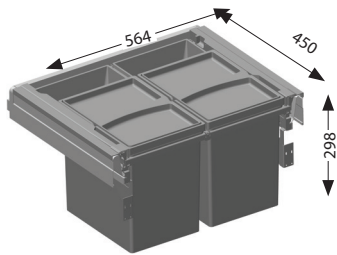

Albio 50

1 L	1 L	1107928
17 L	17 L	1107928

šifra	volumen	MPC
1107928	2x16l+2x1l	520,00 KM