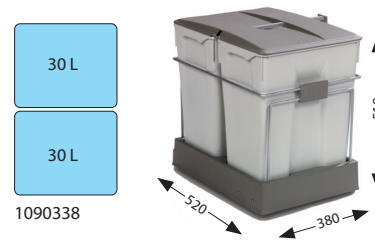

Albio 40

30 L	30 L	1090338

šifra	volumen	MPC
1090338	30 l + 30 l	352,00 KM