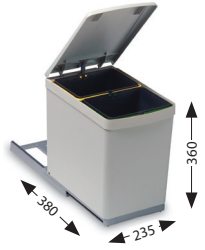

Express Yourself

Albio 10

16 L	1090331
7,5 L	1090332
7,5 L	1090332

šifra	volumen	MPC
1090331	16 l	87,00 KM
1090332	7,5 l + 7,5 l	94,00 KM