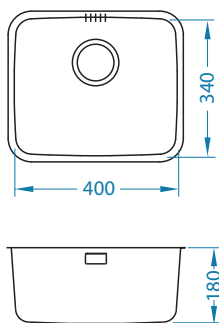

## LUNO 20

Velikost pomivalnika: 340 x 400 mm  
Velikost posode: 340 x 400 x 180 mm

površina	šifra	globina	iztok	Ø 35 mm	vgradnja	pakiranje
SAT	1128740	180 mm	3 1/2"	/	U	izsek

- globina posode 180 mm
- radij posode 40 mm – odličen kompromis elegancje in funkcionalnosti
- estetsko skrit preliv
- U - način vgradnje (montaža s spodnje strani)
- vgradnja v pulte iz vodoodpornega materiala – kamen, kompozit, vodoodporno obdelan les
- okrogla odtočna odprtina - fi 90 mm