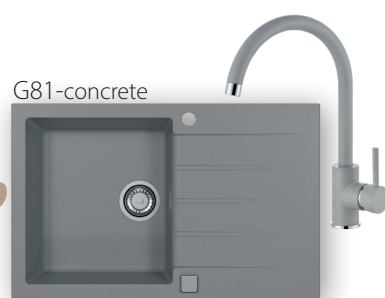

G55-beige

G81-concrete

ALVEUS

Express Yourself

CADIT 20 & KATI

Dimenzija: 790 x 500 mm
 Dimenzija posude: 375 x 425 x 198 mm
 Ormaric: I - 50 cm

554,90
499,90 KM

CADIT 100 & KATI

Dimenzija: fi 520 mm
 Dimenzija posude: fi 425 x 200 mm
 Ormaric: I - 50 cm

489,90
440,90 KM

INTERMEZZO 130 & KATI

Dimenzija: 780 x 480 mm
 Dimenzija posude: 460 x 405 x 200 mm
 Ormaric: I - 60 cm / U - 80 cm