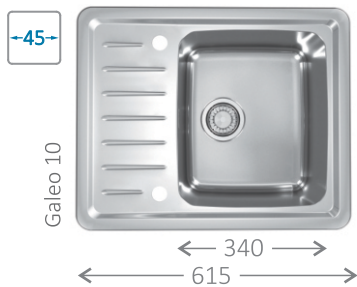

## GALEO

na voljo  
**JUNJA 2019!**

Galeo 10

originalen design odcejalne površine  
reverzibilni modeli

**radij posode 40 mm** – odličen kompromis elegancije in funkcionalnosti  
nadstandardno **velike in globoke posode – 190 mm**

Galeo 20

okrogla odtočna odprtina – 3<sup>1/2</sup>"

Pop-Up odtočni sistem – omogoča upravljanje odtekanja vode na daljavo  
estetsko skrit pomožni pretok

Galeo 30

Družina pomivalnikov Galeo je zasnovana, da se prilega vsakemu stilu in velikosti kuhinje. Čist design v obliki kaplje smo združili s prostornimi posodami. Radij posod 40 mm je odličen kompromis ravnih sodobnih linij in mehkih robov, ki omogočajo enostavno čiščenje. Optimalen radij posod smo dopolnili z globino in tako oblikovali prostorne modele Galeo v treh različnih dimenzijah in s tremi različnimi posodami - od velike do ogromne.