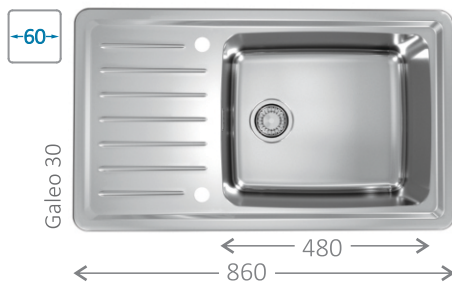

## GALEO

na voljo  
**JUNJA 2019!**

Galeo 10

originalen design odcejalne površine  
reverzibilni modeli

**radij posode 40 mm** – odličen kompromis elegancije in funkcionalnosti  
nadstandardno **velike in globoke posode – 190 mm**

Galeo 20

okrogla odtočna odprtina – 3<sup>1/2</sup>"

Pop-Up odtočni sistem – omogoča upravljanje odtekanja vode na daljavo  
estetsko skrit pomožni pretok

Galeo 30

Družina pomivalnikov Galeo je zasnovana, da se prilega vsakemu stilu in velikosti kuhinje. Čist design v obliki kaplje smo združili s prostornimi posodami. Radij posod 40 mm je odličen kompromis ravnih sodobnih linij in mehkih robov, ki omogočajo enostavno čiščenje. Optimalen radij posod smo dopolnili z globino in tako oblikovali prostorne modele Galeo v treh različnih dimenzijah in s tremi različnimi posodami - od velike do ogromne.